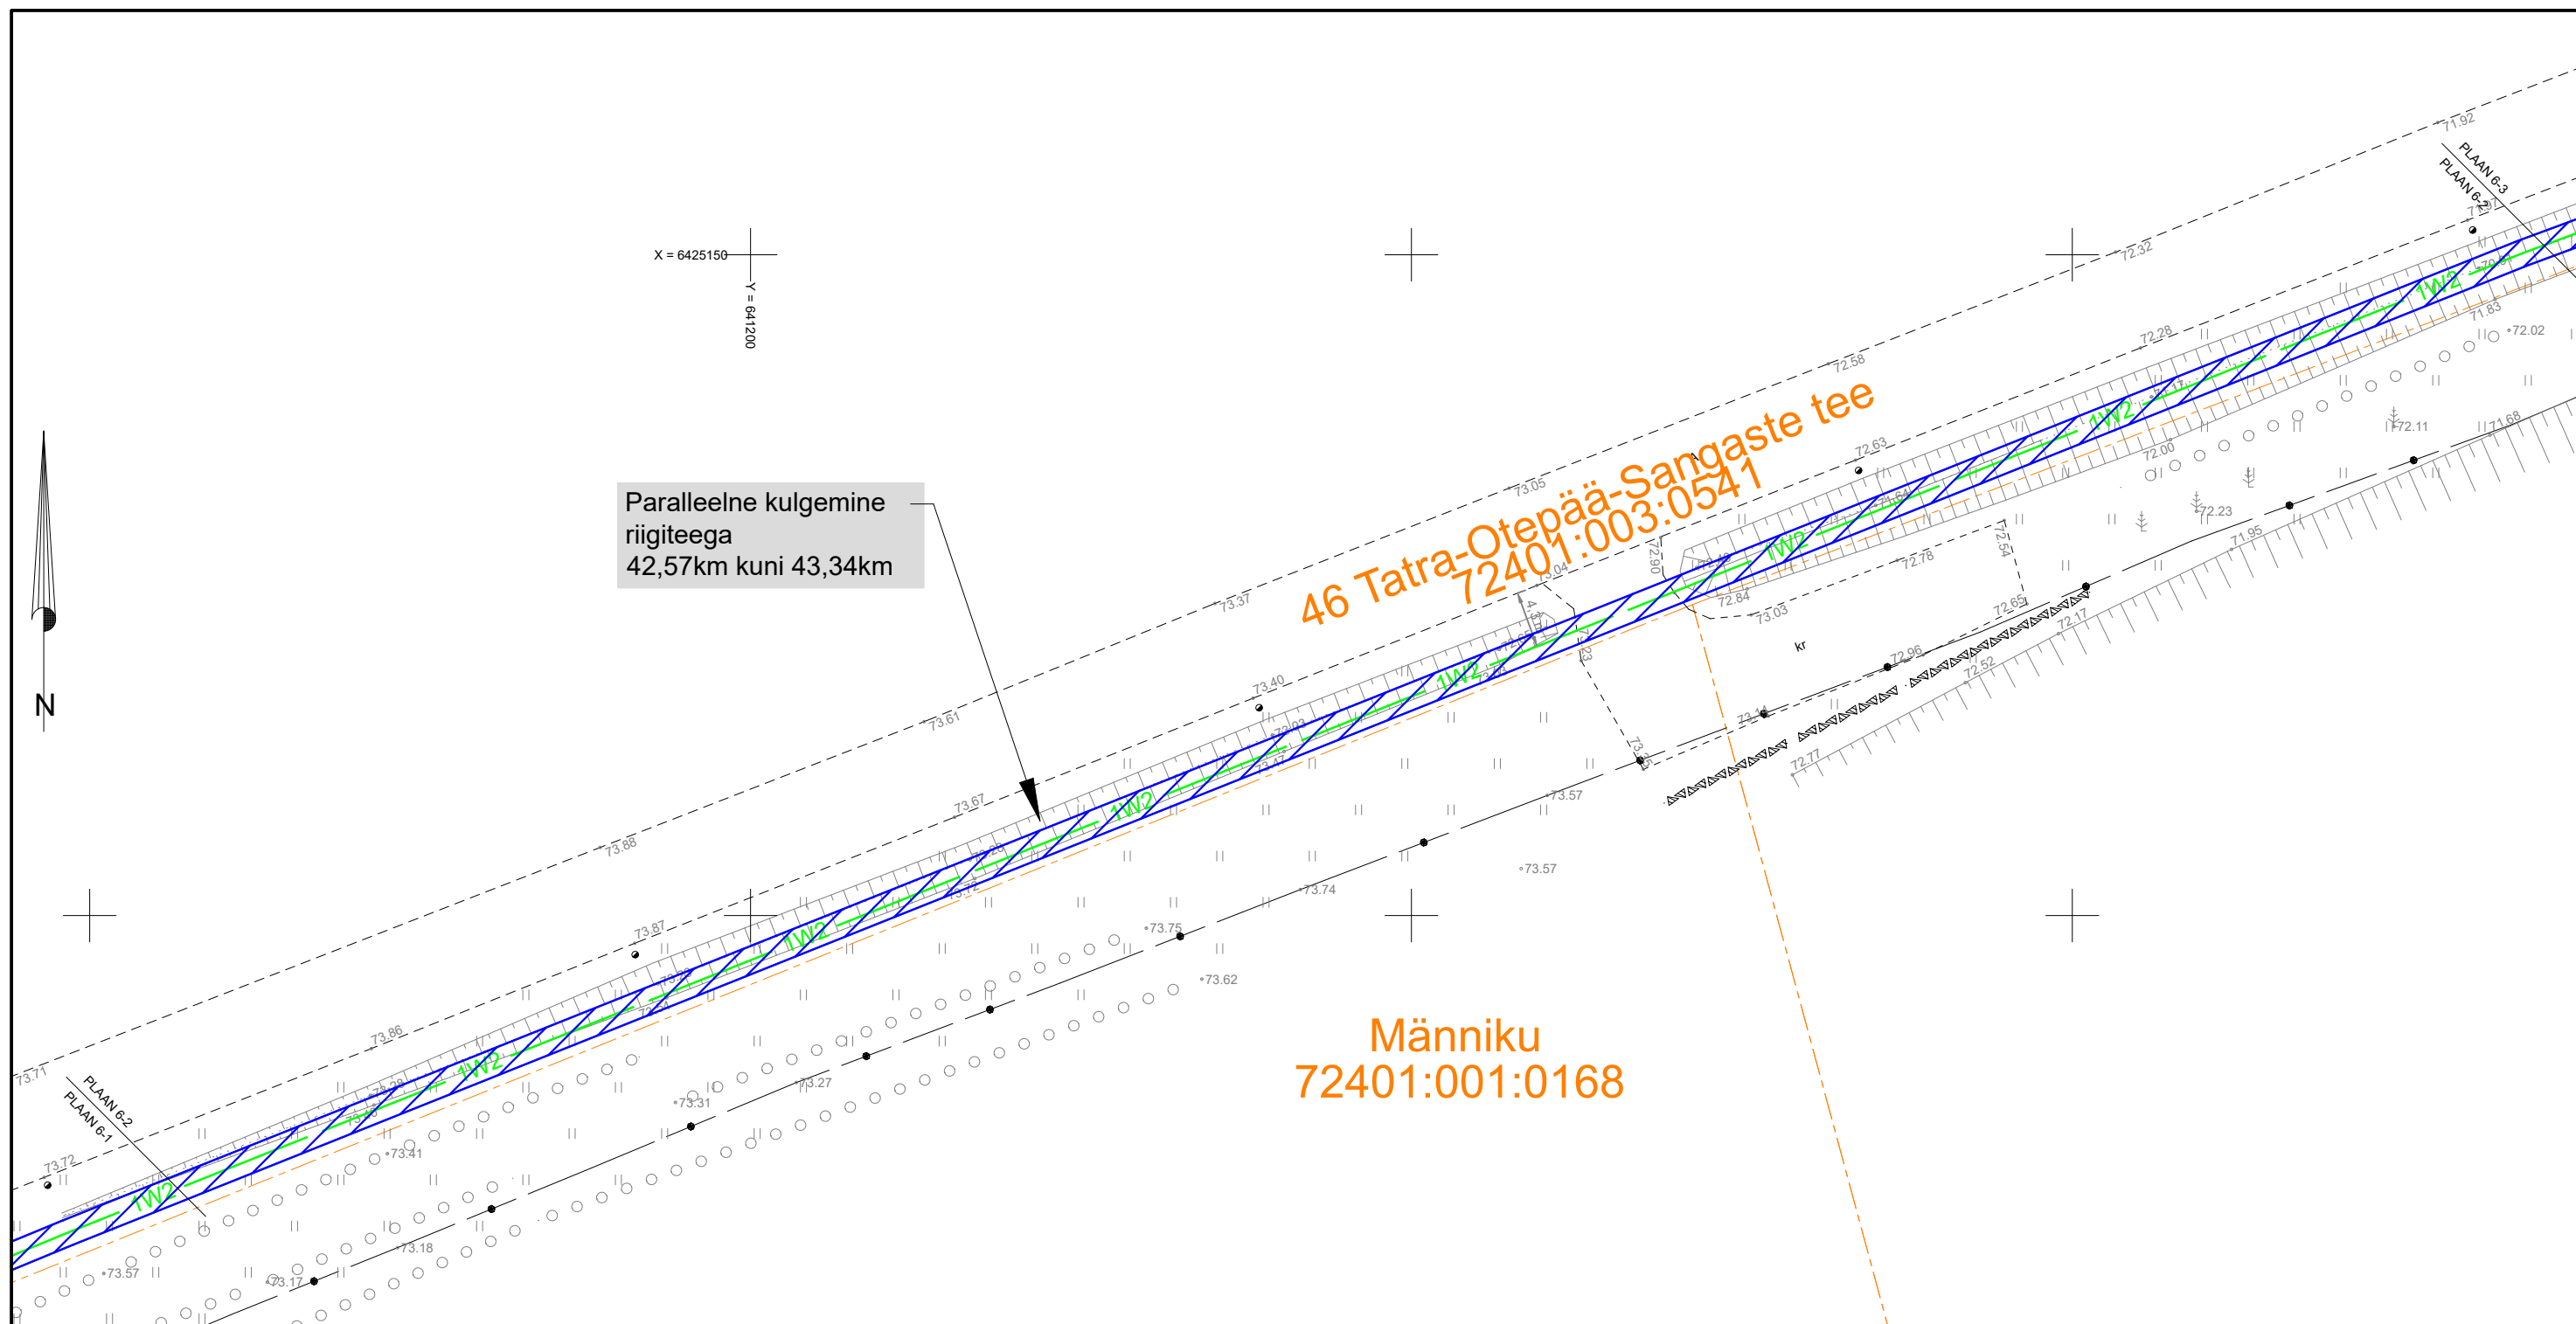

Isikliku kasutusõigusega ala plaan 6-1  
Valga maakond, Otepää vald, Ristee küla, 46 Tatra-Otepää-Sangaste  
tee  
Registriosa: 7334650; Katastritunnusega: 72401:003:0541

M 1:500

Kasutusõiguse ala Plaan 6-1; Plaan 6-2; Plaan 6-3 ja Plaan 6-4: 1520m<sup>2</sup>

Isikliku kasutusõigusega ala plaan 6-2  
Valga maakond, Otepää vald, Risttee küla, 46 Tatra-Otepää-Sangaste tee  
Registriosa: 7334650; Katastritunnusega: 72401:003:0541

M 1:500

Paralleelne kulgemine riigiteega  
42,57km kuni 43,34km

46 Tatra-Otepää-Sangaste tee  
72401:003:0541

Männiku  
72401:001:0168

Kasutusõiguse ala Plaan 6-1; Plaan 6-2; Plaan 6-3 ja Plaan 6-4: 1520m<sup>2</sup>

-  Katastriüksuse piir
-  Koormatav ala
-  Projekteeritav maakaabel

Isikliku kasutusõigusega ala plaan 6-3  
 Valga maakond, Otepää vald, Risttee küla, 46 Tatra-Otepää-Sangaste  
 tee  
 Registriosa: 7334650; Katastritunnusega: 72401:003:0541

M 1:500

Kasutusõiguse ala Plaan 6-1; Plaan 6-2; Plaan 6-3 ja Plaan 6-4: 1520m<sup>2</sup>