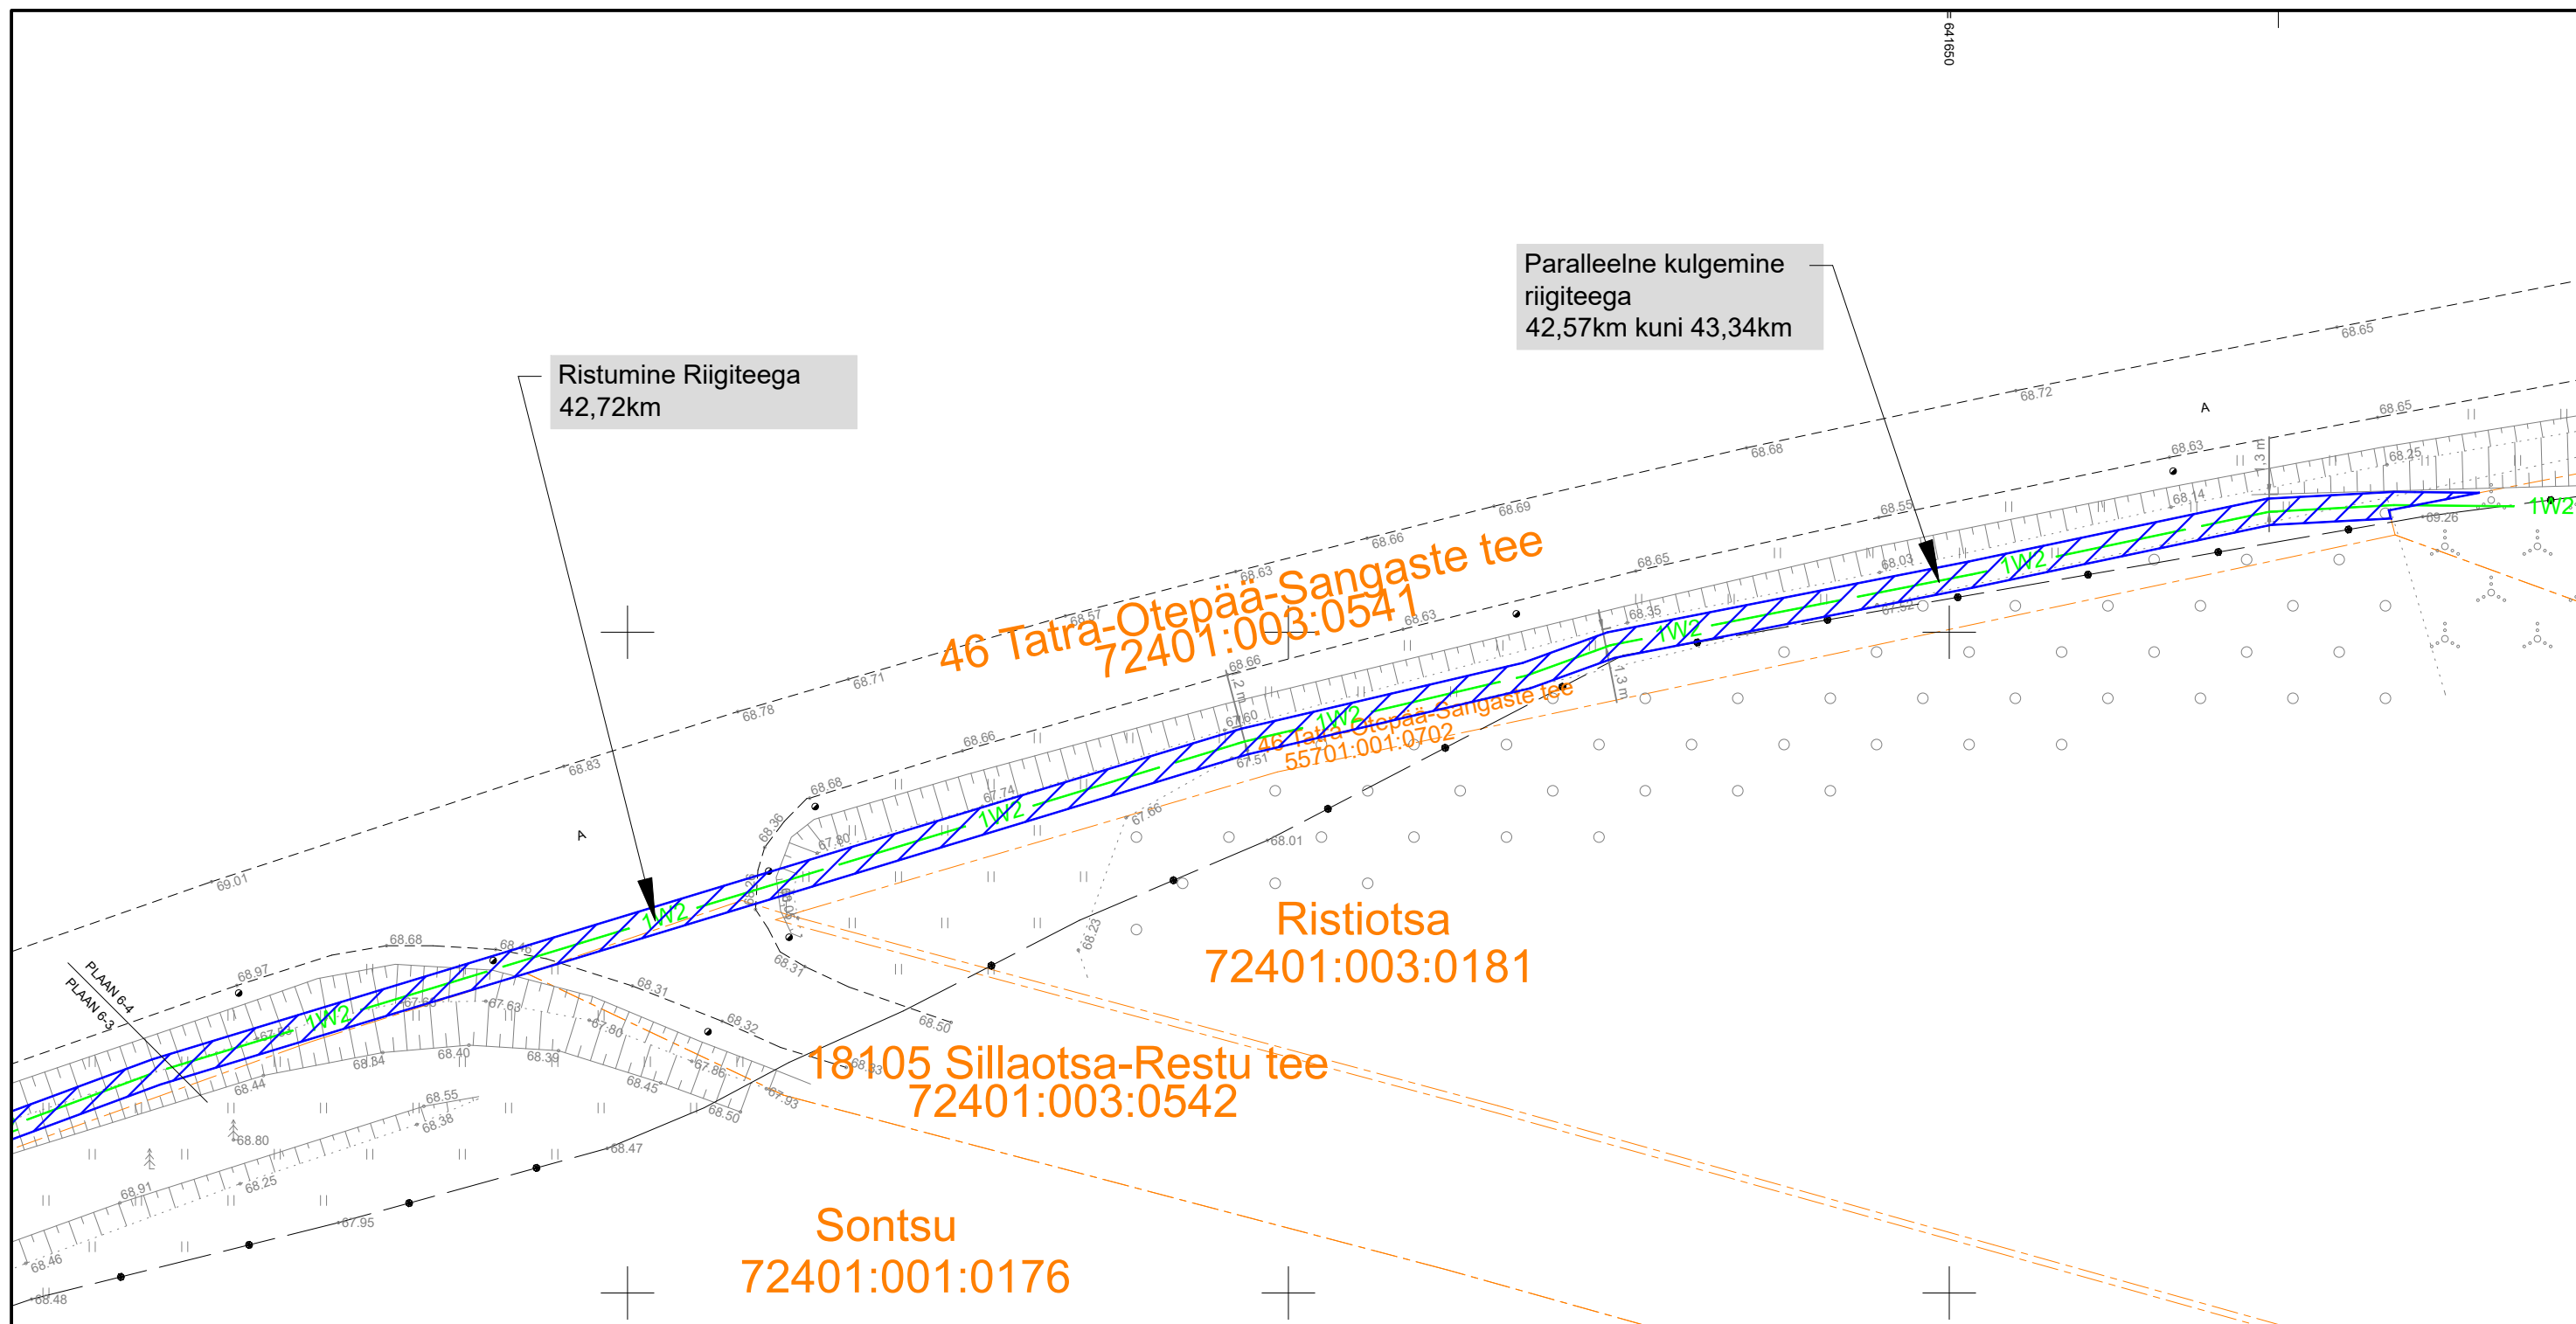

46 Tatra-Otepää-Sangaste tee  
72401:003:0541

Männiku  
72401:001:0168

Kasutusõiguse ala Plaan 6-1; Plaan 6-2; Plaan 6-3 ja Plaan 6-4: 1520m<sup>2</sup>

-  Katastriüksuse piir
-  Koormatav ala
-  Projekteeritav maakaabel

Isikliku kasutusõigusega ala plaan 6-3  
 Valga maakond, Otepää vald, Risttee küla, 46 Tatra-Otepää-Sangaste  
 tee  
 Registriosa: 7334650; Katastritunnusega: 72401:003:0541

M 1:500

Kasutusõiguse ala Plaan 6-1; Plaan 6-2; Plaan 6-3 ja Plaan 6-4: 1520m<sup>2</sup>

Isikliku kasutusõigusega ala plaan 6-4  
Valga maakond, Otepää vald, Risttee küla, 46 Tatra-Otepää-Sangaste  
tee  
Registrios: 7334650; Katastritunnusega: 72401:003:0541

M 1:500

Kasutusõiguse ala Plaan 6-1; Plaan 6-2; Plaan 6-3 ja Plaan 6-4: 1520m<sup>2</sup>