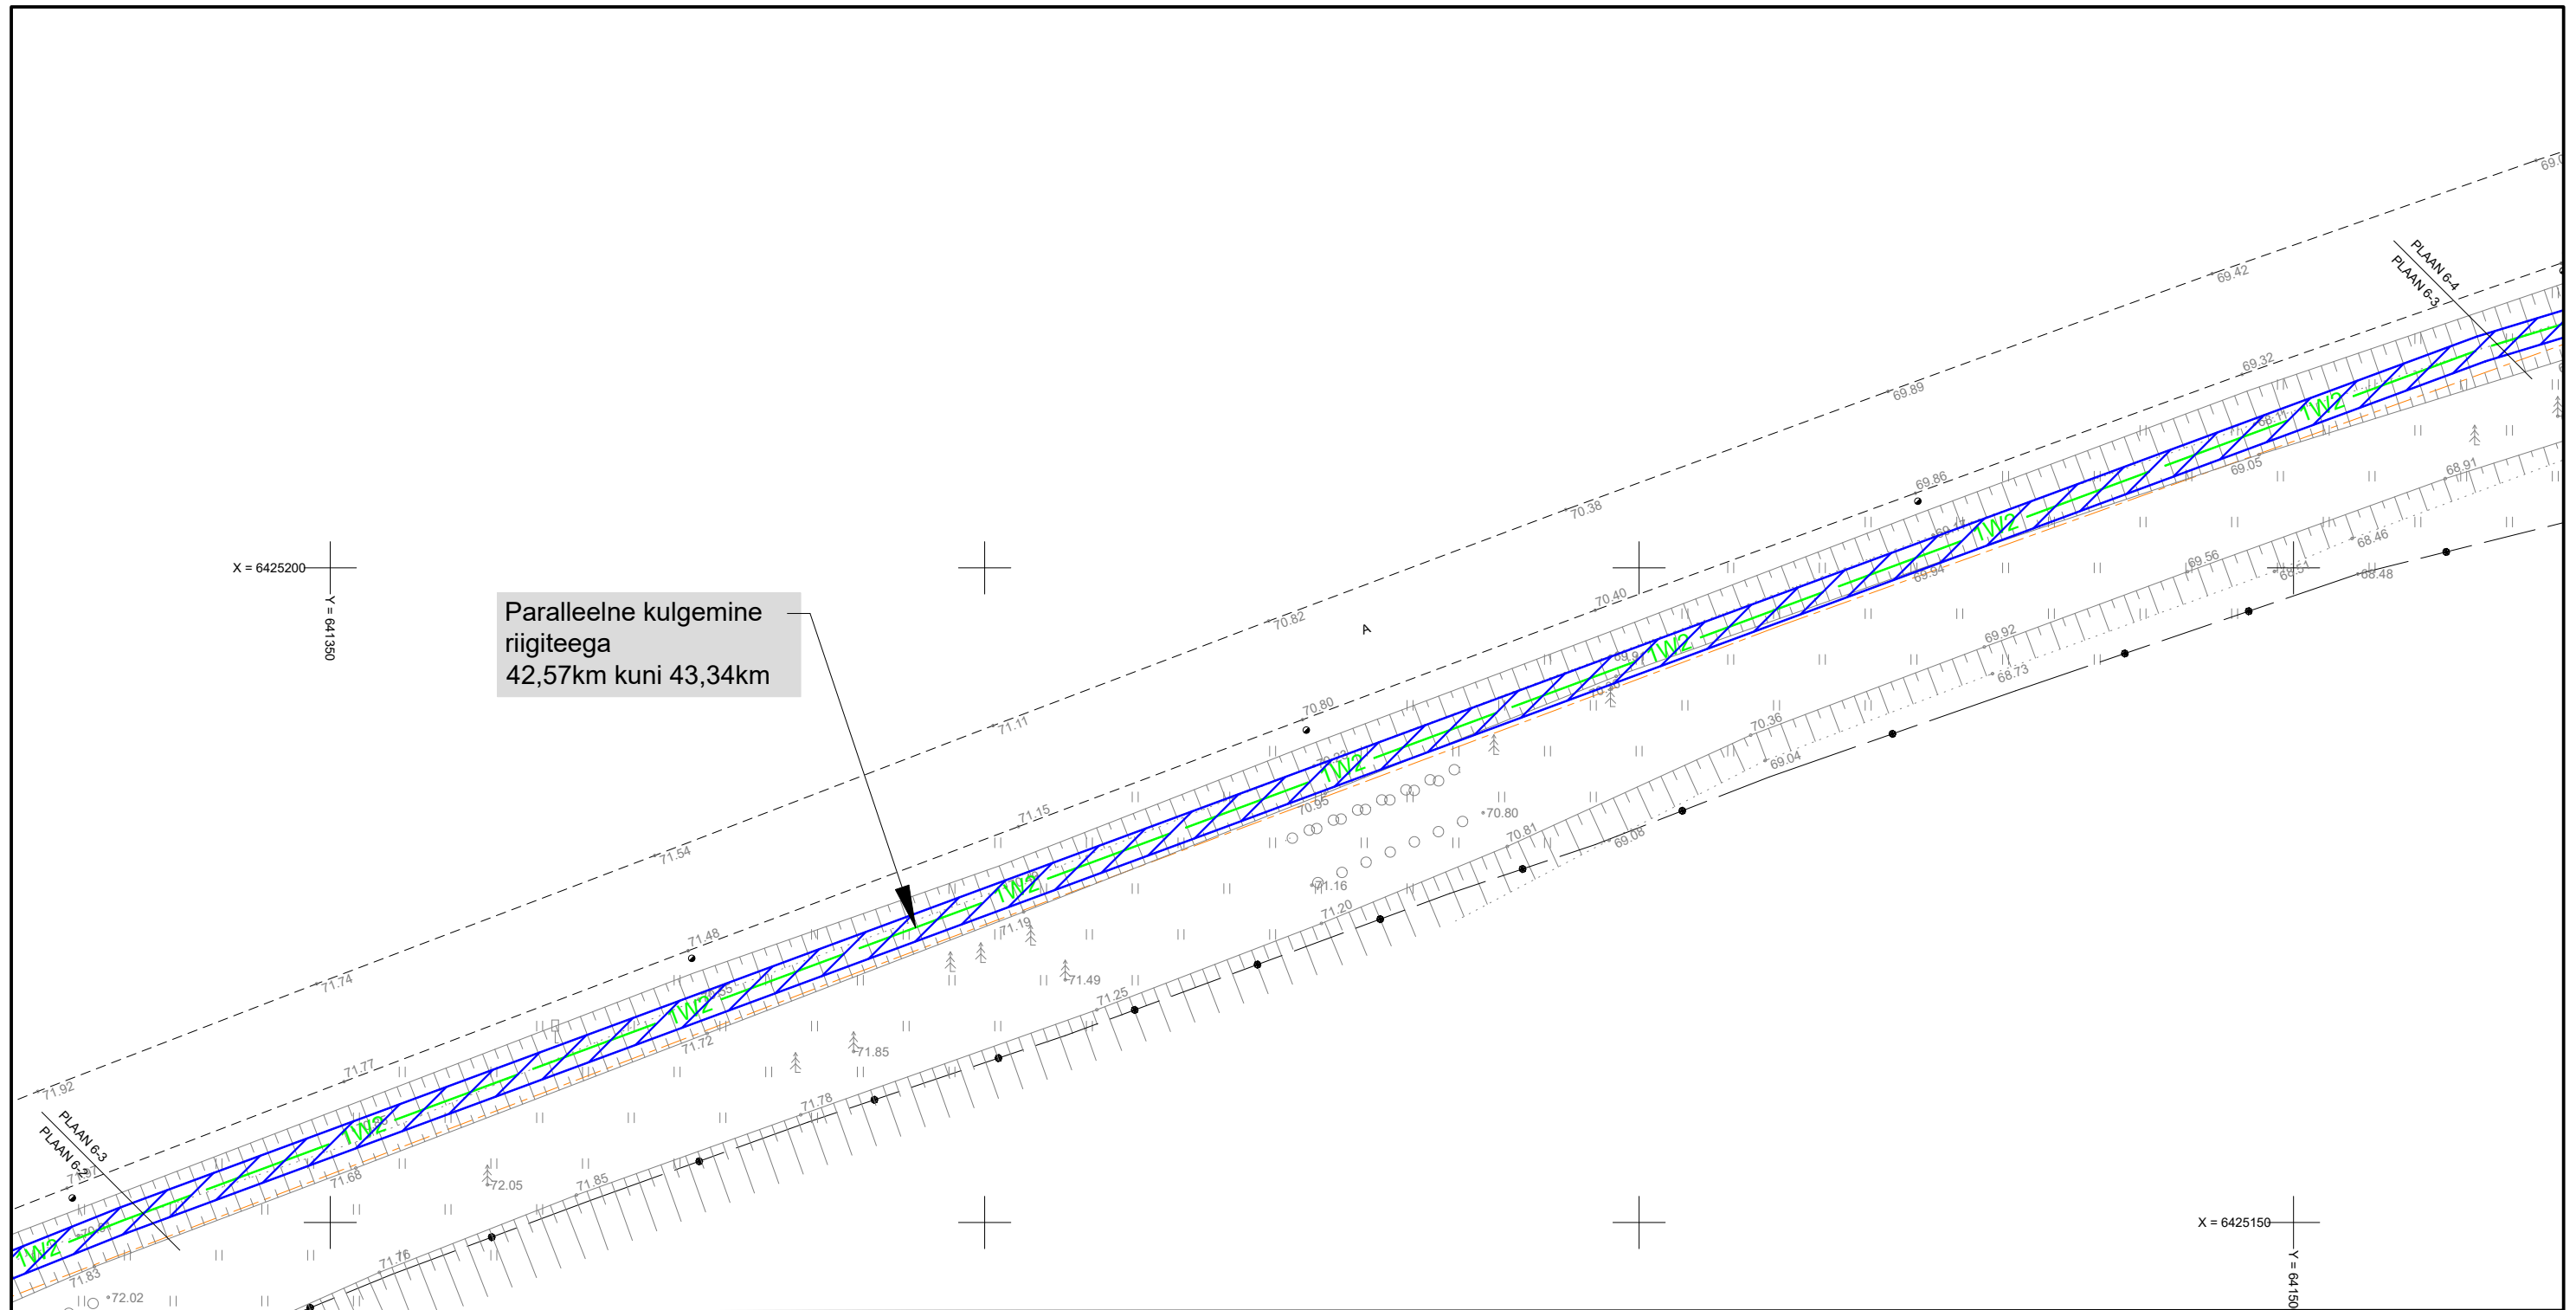

46 Tatra-Otepää-Sangaste tee  
72401:003:0541

Männiku  
72401:001:0168

Kasutusõiguse ala Plaan 6-1; Plaan 6-2; Plaan 6-3 ja Plaan 6-4: 1520m<sup>2</sup>

-  Katastriüksuse piir
-  Koormatav ala
-  Projekteeritav maakaabel

Isikliku kasutusõigusega ala plaan 6-3  
 Valga maakond, Otepää vald, Risttee küla, 46 Tatra-Otepää-Sangaste  
 tee  
 Registriosa: 7334650; Katastritunnusega: 72401:003:0541

M 1:500

Kasutusõiguse ala Plaan 6-1; Plaan 6-2; Plaan 6-3 ja Plaan 6-4: 1520m<sup>2</sup>

Isikliku kasutusõigusega ala plaan 6-4  
Valga maakond, Otepää vald, Risttee küla, 46 Tatra-Otepää-Sangaste  
tee  
Registrios: 7334650; Katastritunnusega: 72401:003:0541

M 1:500

Kasutusõiguse ala Plaan 6-1; Plaan 6-2; Plaan 6-3 ja Plaan 6-4: 1520m<sup>2</sup>