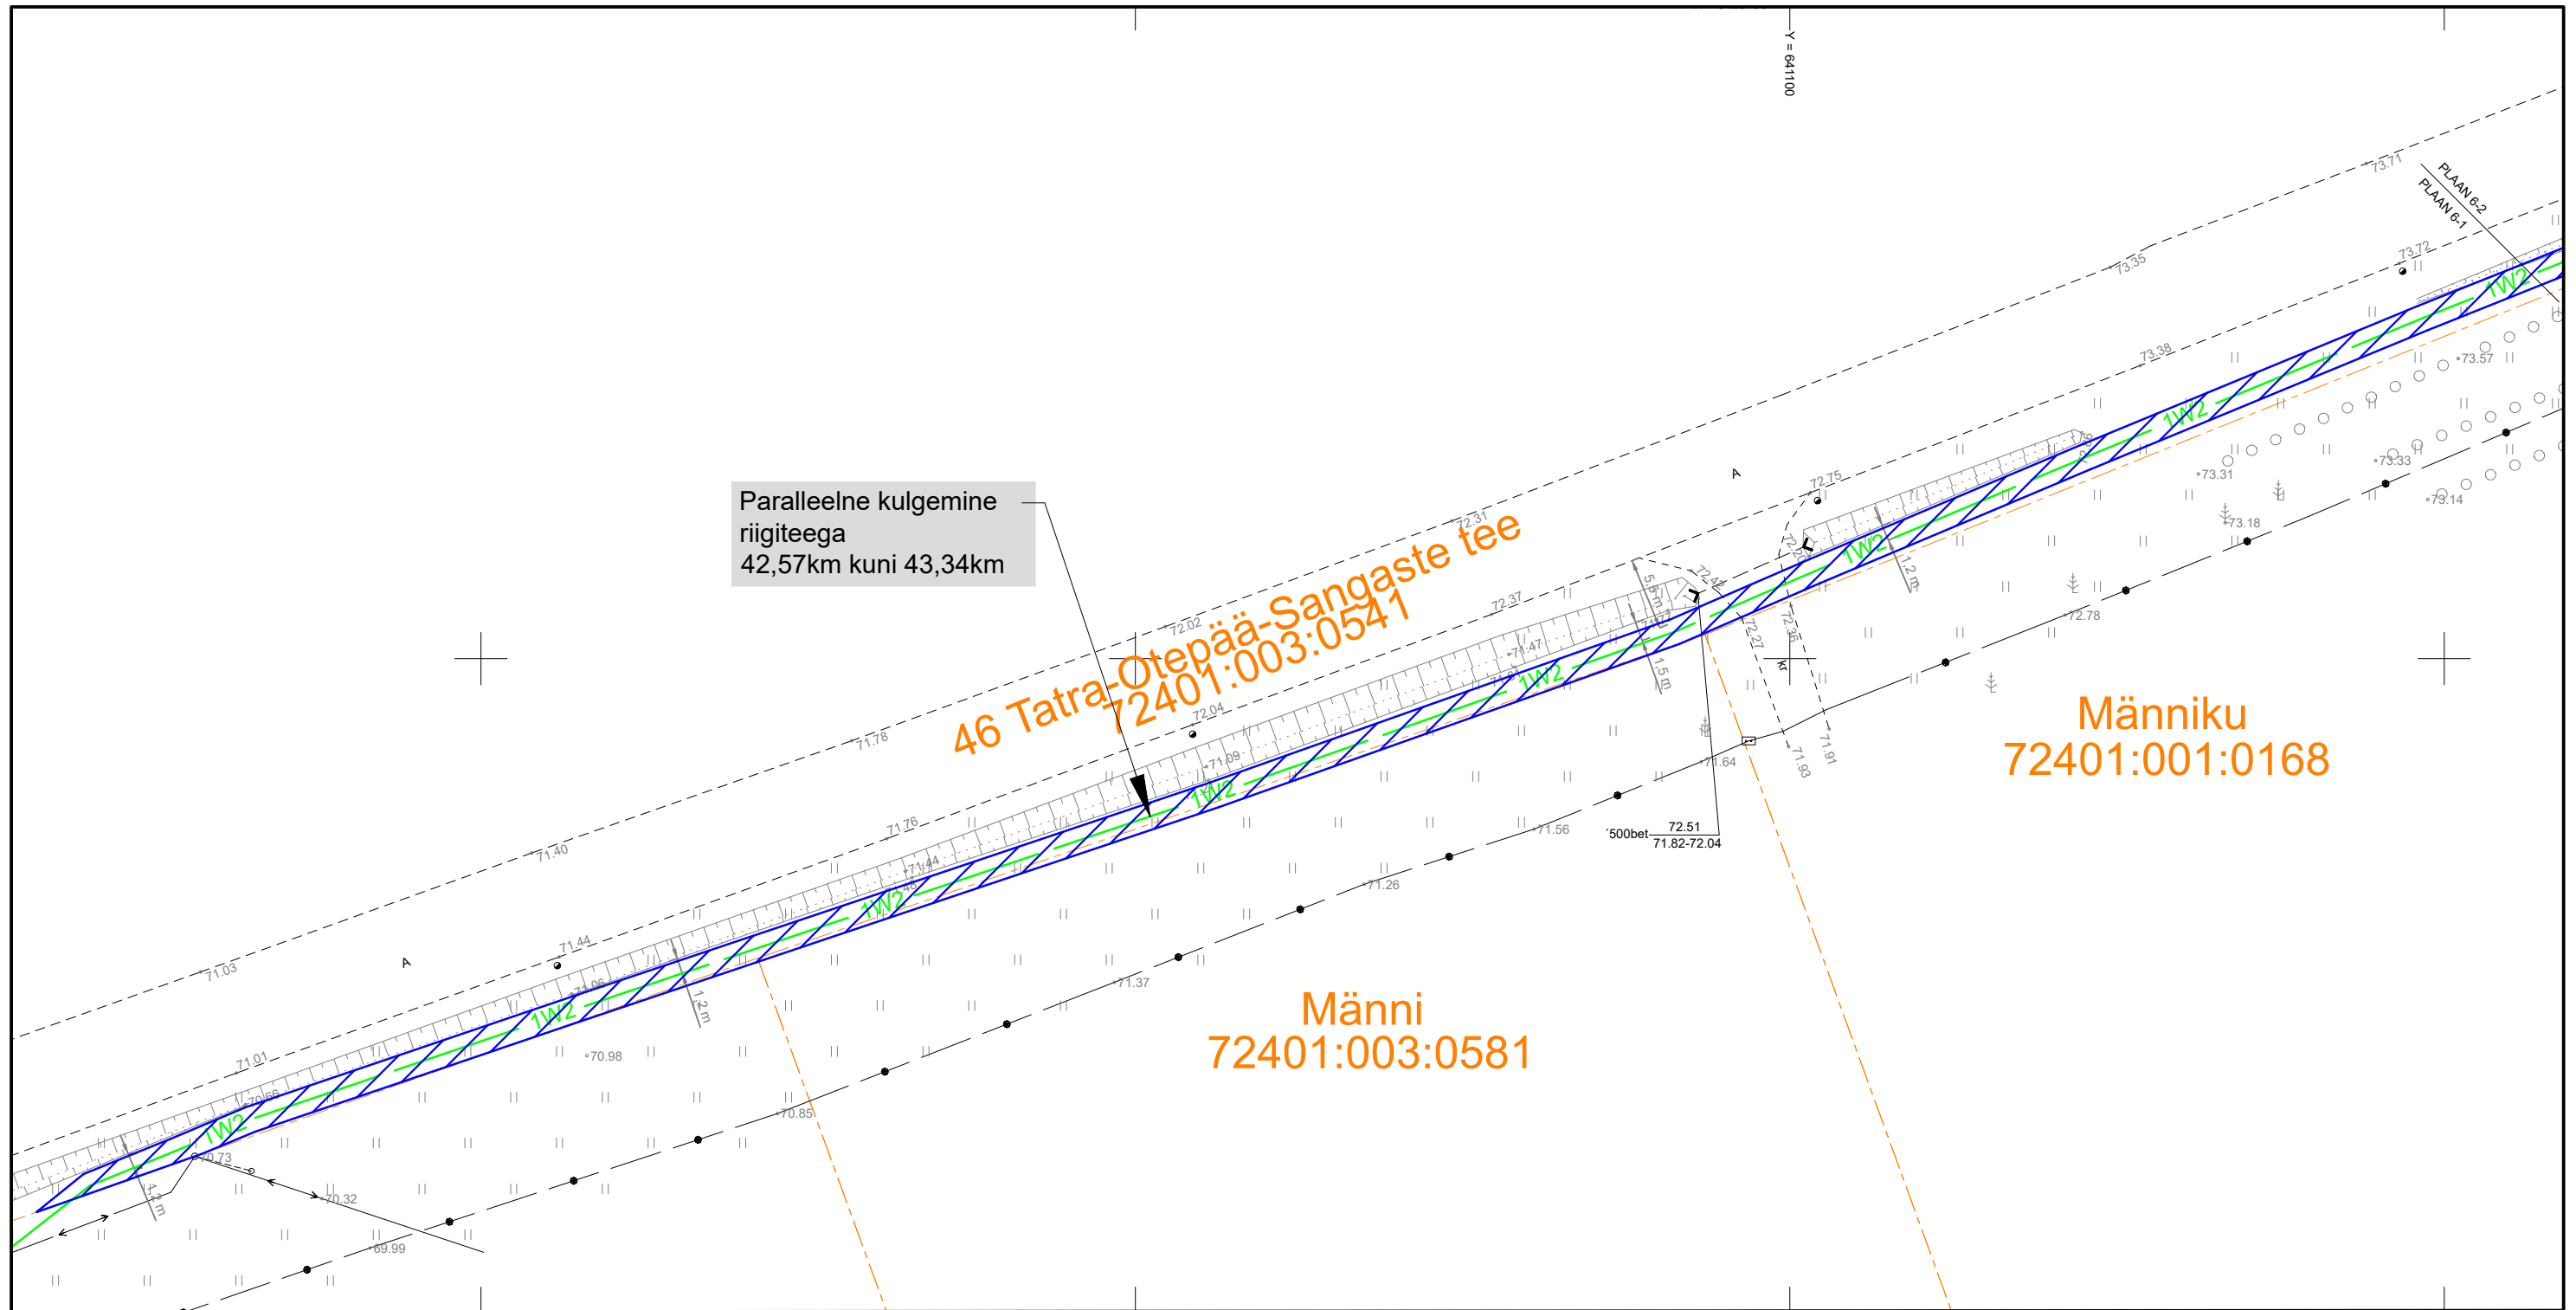

Isikliku kasutusõigusega ala plaan 6-1  
Valga maakond, Otepää vald, Ristee küla, 46 Tatra-Otepää-Sangaste  
tee  
Registriosa: 7334650; Katastritunnusega: 72401:003:0541

M 1:500

Kasutusõiguse ala Plaan 6-1; Plaan 6-2; Plaan 6-3 ja Plaan 6-4: 1520m<sup>2</sup>

Isikliku kasutusõigusega ala plaan 6-2  
Valga maakond, Otepää vald, Risttee küla, 46 Tatra-Otepää-Sangaste tee  
Registriosa: 7334650; Katastritunnusega: 72401:003:0541

M 1:500

Paralleelne kulgemine riigiteega  
42,57km kuni 43,34km

46 Tatra-Otepää-Sangaste tee  
72401:003:0541

Männiku  
72401:001:0168

Kasutusõiguse ala Plaan 6-1; Plaan 6-2; Plaan 6-3 ja Plaan 6-4: 1520m<sup>2</sup>

-  Katastriüksuse piir
-  Koormatav ala
-  Projekteeritav maakaabel

Isikliku kasutusõigusega ala plaan 6-3  
 Valga maakond, Otepää vald, Risttee küla, 46 Tatra-Otepää-Sangaste  
 tee  
 Registriosa: 7334650; Katastritunnusega: 72401:003:0541

M 1:500

Kasutusõiguse ala Plaan 6-1; Plaan 6-2; Plaan 6-3 ja Plaan 6-4: 1520m<sup>2</sup>